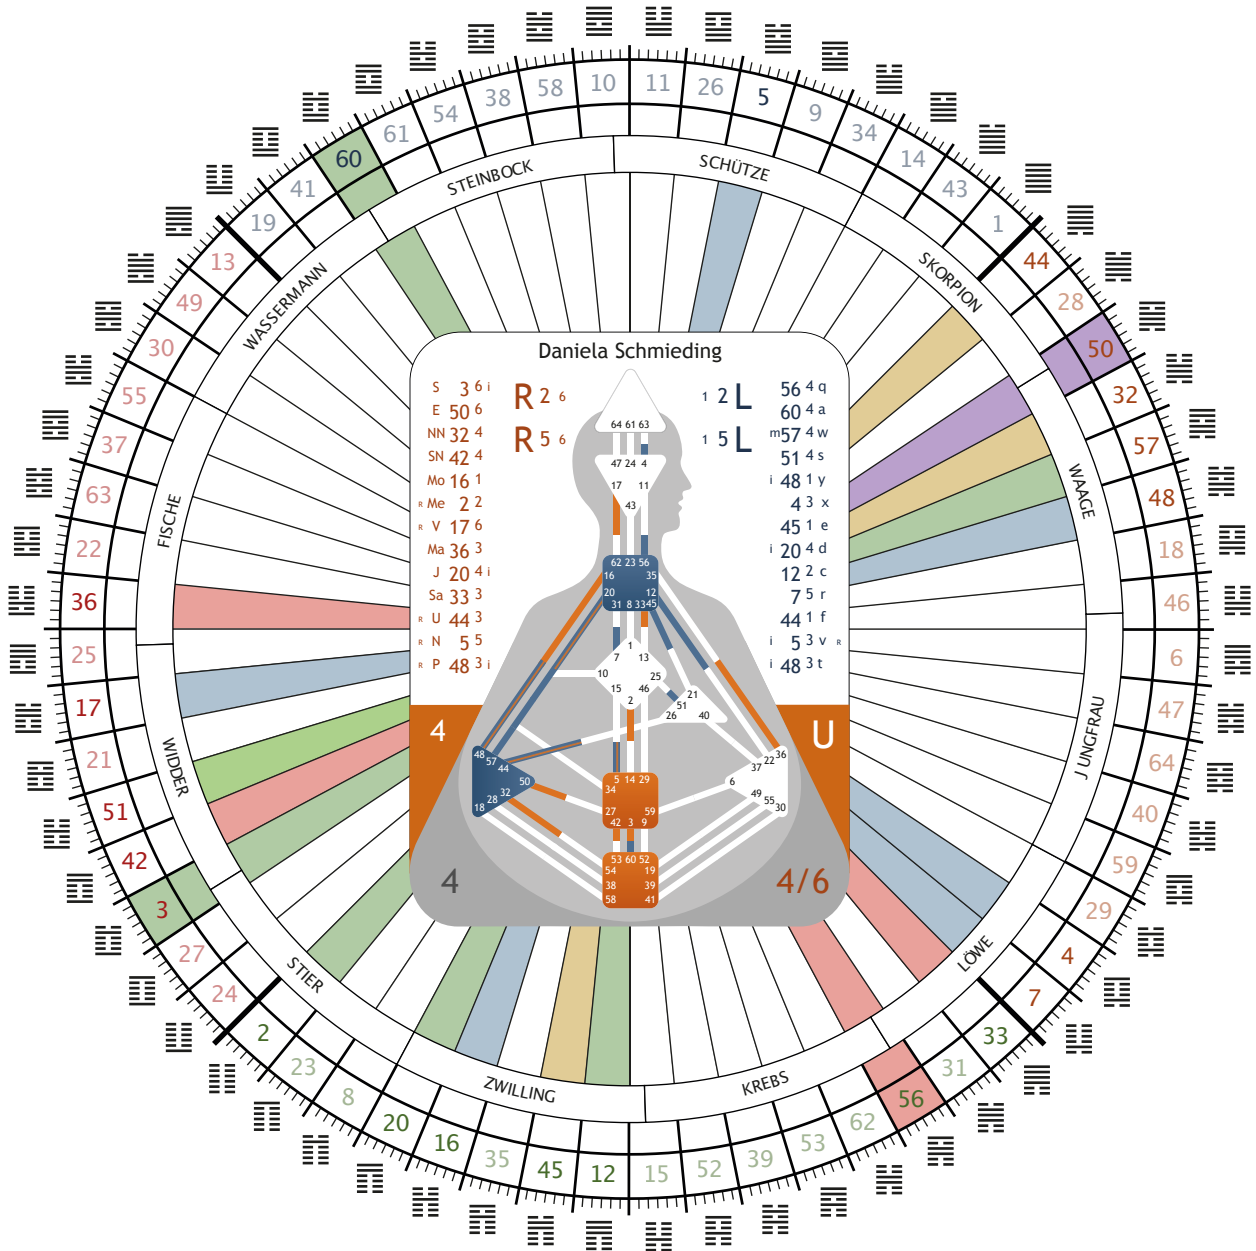

INKARNATIONSKREUZ

Das persönliche Kreuz der Gesetze (2)

TYP

UMSETZER /-IN [GENERATOR]

Energiemodus: Befriedigender Einsatz der eigenen Lebens- und Schaffenskraft
 Kraftfeld-Charakteristik: offen bis einhüllend